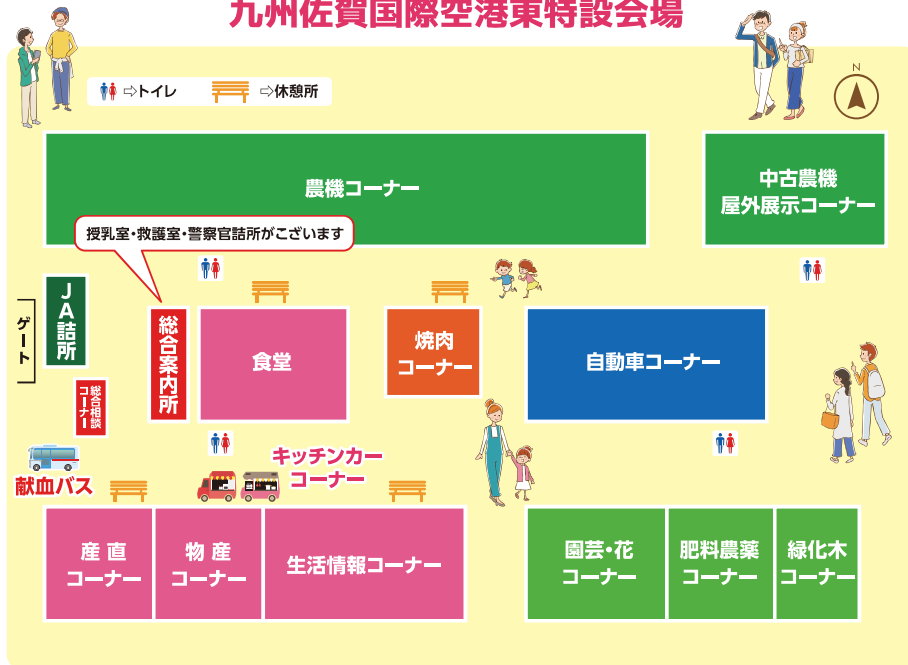

特設会場ご案内図

九州佐賀国際空港東特設会場

掲載商品等のお問い合わせ先

JAさが 農業まつり事務局

事前連絡先 **0952-25-5352**

農業まつり会場

当日連絡先 **070-7426-3742**

農業機械コーナー

JAさが農業機械課

事前連絡先 **0952-51-3243**

当日連絡先 **070-7666-4582**

自動車コーナー

(株)JAオート佐賀

事前連絡先 **0952-22-2718**

当日連絡先 **080-6449-1118**

生活情報コーナー

(株)JAライフサポート佐賀

連絡先 **0952-53-8105**